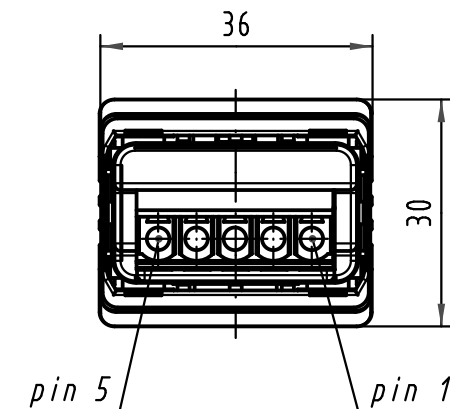

1 2 3 4 5 6

Gesamtlänge montiert ca. 68  
complete length assembled acc. to 68

All Dimensions in mm Original Size DIN A 4		Techn. Character.			Nicht tolerierte Maßel Free size tolerances	
			Dat.	Name	Maßstab/Scale <b>1:1</b>	<b>Han PushPull Power L</b> Kabelseite, Federanschluß PxC <i>cable side, spring connection PxC</i>
			Detail.	19.09.07 Ho		
			Insp.	SDT		
35986	25.05.10	Bus.	Stand.			
35946	01.12.09	hsv	HARTING Electronics GmbH & Co. KG		<b>TB 09 35 431 0421</b>	Blatt/ page
413220			D-32339 ESPELKAMP			
Mod.	Dat.	Name			Sub.	