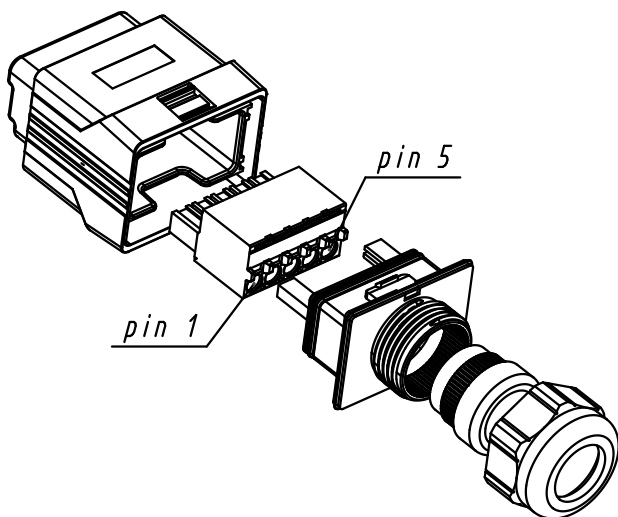

1 2 3 4 5 6

Gesamtlänge montiert ca. 68  
complete length assembled acc. to 68

All Dimensions in mm Original Size DIN A 4		Techn. Character.			Nicht tolerierte Maßel Free size tolerances	
			Dat.	Name	Maßstab/Scale <b>1:1</b>	<b>Han PushPull Power L</b> Kabelseite, Federanschluß PxC <i>cable side, spring connection PxC</i>
			Detail.	19.09.07 Ho		
			Insp.	SDT		
35986	25.05.10	Bus.	Stand.			
35946	01.12.09	hsv	HARTING Electronics GmbH & Co. KG		<b>TB 09 35 431 0421</b>	Blatt/ page
413220			D-32339 ESPELKAMP			
Mod.	Dat.	Name			Sub.	