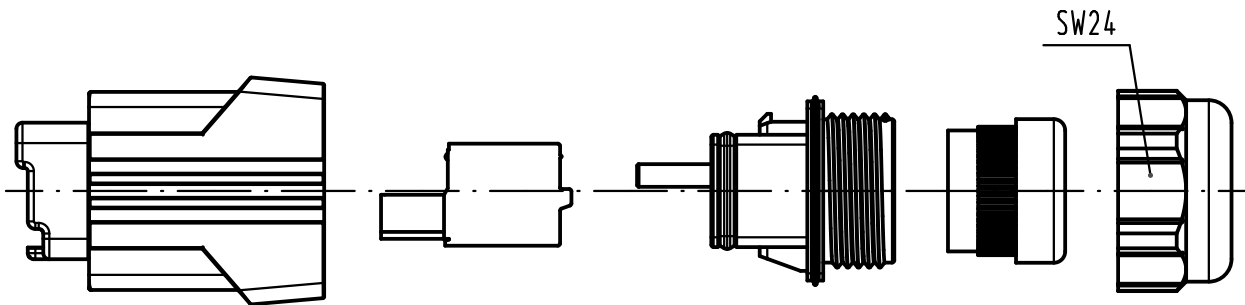

1 2 3 4 5 6

Gesamtlänge montiert ca. 68  
complete length assembled acc. to 68

All Dimensions in mm Original Size DIN A 4		Techn. Character.			Nicht tolerierte Maßel Free size tolerances	
			Dat.	Name	Maßstab/Scale <b>1:1</b>	<b>Han PushPull Power L</b> Kabelseite, Federanschluß PxC <i>cable side, spring connection PxC</i>
			Detail.	19.09.07 Ho		
			Insp.	SDT		
35986	25.05.10	Bus.	Stand.			
35946	01.12.09	hsv	HARTING Electronics GmbH & Co. KG		<b>TB 09 35 431 0421</b>	Blatt/ page
413220			D-32339 ESPELKAMP			
Mod.	Dat.	Name			Sub.	