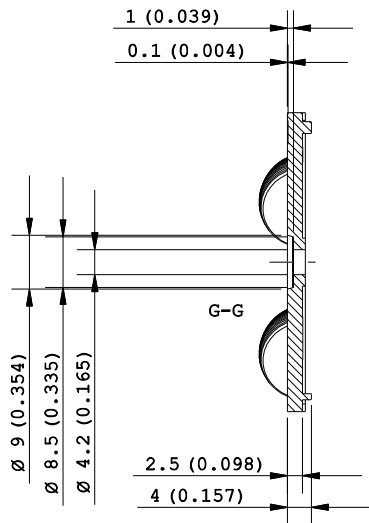

**CONFIDENTIAL**

**NOTE:**  
 - Dimensions in inches into brackets  
 - For missing dimensions see 3D file

PARTICOLARE : <b>Lens Module 4 Array</b>		DISEGNATORE : LM	PROGETTO : 527
CODICE : <b>KNAC 0413 ASM</b>		VISTO : LM/SB	CONTR: GV/SB
<b>KHATOD</b> Via Monfalcone, 41 Cinisello Balsamo MILANO ITALIA WWW.KHATOD.COM		DATA : 23/09/2014	
Tutte le dimensioni in mm. Toll. Gen. +/- 0.20 mm		TRATTAMENTI TERMICI: No One	
		MATERIALE: Optical PMMA	
SCALA : 1 : 1		FOGLIO : 1 of 1	