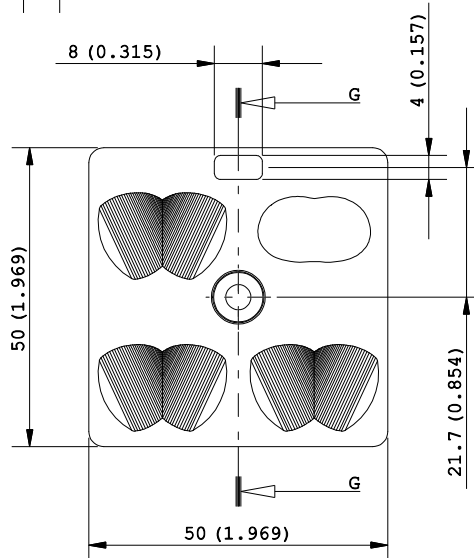

**CONFIDENTIAL**

**NOTE:**  
 - Dimensions in inches into brackets  
 - For missing dimensions see 3D file

PARTICOLARE : <b>Lens Module 4 Array</b>		DISEGNATORE : LM	PROGETTO : 527
CODICE : <b>KNAC 0413 ASM</b>		VISTO : LM/SB	CONTR: GV/SB
<b>KHATOD</b> Via Monfalcone, 41 Cinisello Balsamo MILANO ITALIA WWW.KHATOD.COM		DATA : 23/09/2014	
Tutte le dimensioni in mm. Toll. Gen. +/- 0.20 mm		TRATTAMENTI TERMICI: No One	
		MATERIALE: Optical PMMA	
SCALA : 1 : 1		FOGLIO : 1 of 1	