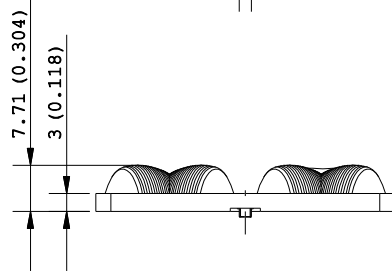

**CONFIDENTIAL**

**NOTE:**  
 - Dimensions in inches into brackets  
 - For missing dimensions see 3D file

PARTICOLARE : <b>Lens Module 4 Array</b>		DISEGNATORE : LM	PROGETTO : 527
CODICE : <b>KNAC 0413 ASM</b>		VISTO : LM/SB	CONTR: GV/SB
<b>KHATOD</b> Via Monfalcone, 41 Cinisello Balsamo MILANO ITALIA WWW.KHATOD.COM		DATA : 23/09/2014	
Tutte le dimensioni in mm. Toll. Gen. +/- 0.20 mm		TRATTAMENTI TERMICI: No One	
		MATERIALE: Optical PMMA	
SCALA : 1 : 1		FOGLIO : 1 of 1	