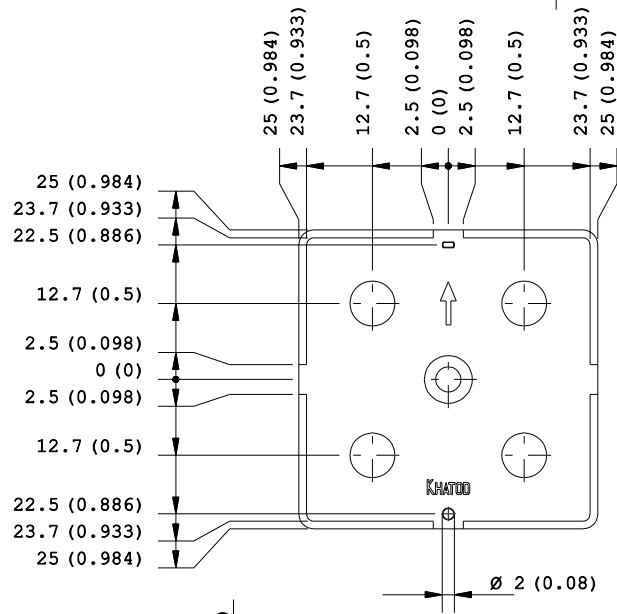

**CONFIDENTIAL**

**NOTE:**  
 - Dimensions in inches into brackets  
 - For missing dimensions see 3D file

PARTICOLARE : <b>Lens Module 4 Array</b>		DISEGNATORE : LM	PROGETTO : 527
CODICE : <b>KNAC 0413 ASM</b>		VISTO : LM/SB	CONTR: GV/SB
<b>KHATOD</b> Via Monfalcone, 41 Cinisello Balsamo MILANO ITALIA WWW.KHATOD.COM		DATA : 23/09/2014	
Tutte le dimensioni in mm. Toll. Gen. +/- 0.20 mm		TRATTAMENTI TERMICI: No One	
		MATERIALE: Optical PMMA	
SCALA : 1 : 1		FOGLIO : 1 of 1	