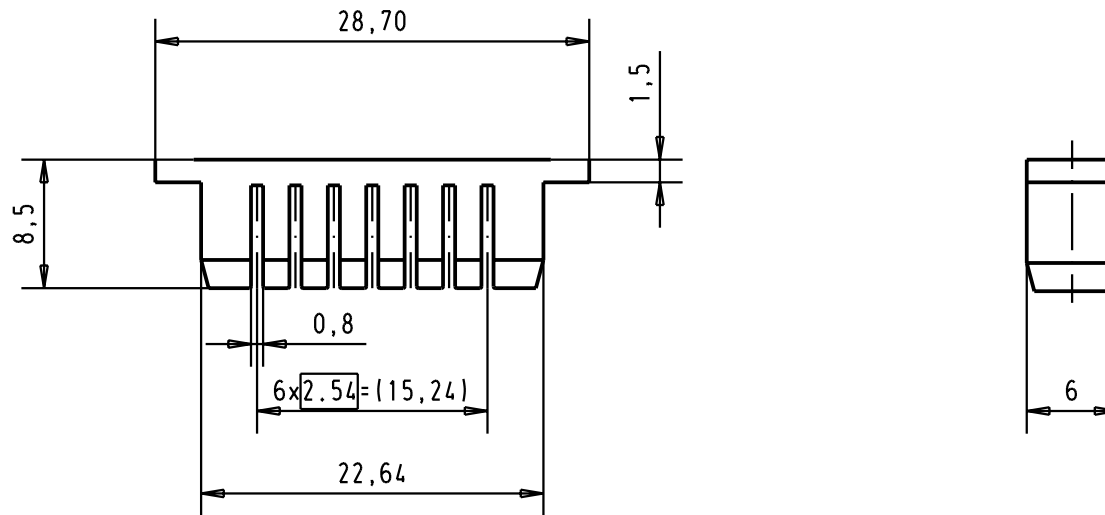

A

				Dat.	Name	 All Dim. in mm Orig. Size DIN A 4	SEK Modular insert 14 poles	Maßstab/ Scale
			Detail.	25-APR-02	CV			2:1
			Insp.					
			Stand.					
29778	25-APR-02	CV	HARTING EURL F-95972 Paris				TB 09990000514	Blatt/ Page 1 /
Mod.	Dat.	Name					Sub.	