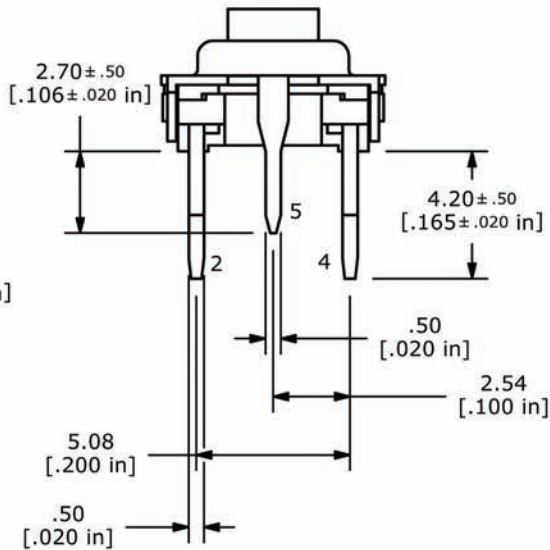

## PART NUMBER CONFIGURATOR

Series	Actuator Options	Actuation Force	Contact Plating	Termination
<input type="checkbox"/> <input type="checkbox"/> <input type="checkbox"/> <input type="checkbox"/> <input type="checkbox"/> <input type="checkbox"/> TL6105 - earth ground	<input type="checkbox"/> A - 4.70mm B - 5.20mm C - 6.90mm D - 10.0mm	<input type="checkbox"/> <input type="checkbox"/> <input type="checkbox"/> <input type="checkbox"/> F130 - 130 gf F160 - 160 gf F300 - 300 gf F500 - 500 gf	<input type="checkbox"/> Q - Silver R - Gold	<input type="checkbox"/> P - PCB Pins

## BODY DIMENSIONS

Actuator	"L" Dimension
A	4.70
B	5.20
C	6.90
D	10.00

ANTI-VANDAL SWITCHES  
 DETECTOR SWITCHES  
 DIP SWITCHES  
 KEYLOCK SWITCHES  
 NAVIGATION SWITCHES  
 PUSHBUTTON SWITCHES  
 ROCKER SWITCHES  
 ROTARY SWITCHES  
 SLIDE SWITCHES  
 SNAP ACTION SWITCHES  
 TACTILE SWITCHES  
 TOGGLE SWITCHES  
 CAP OPTIONS