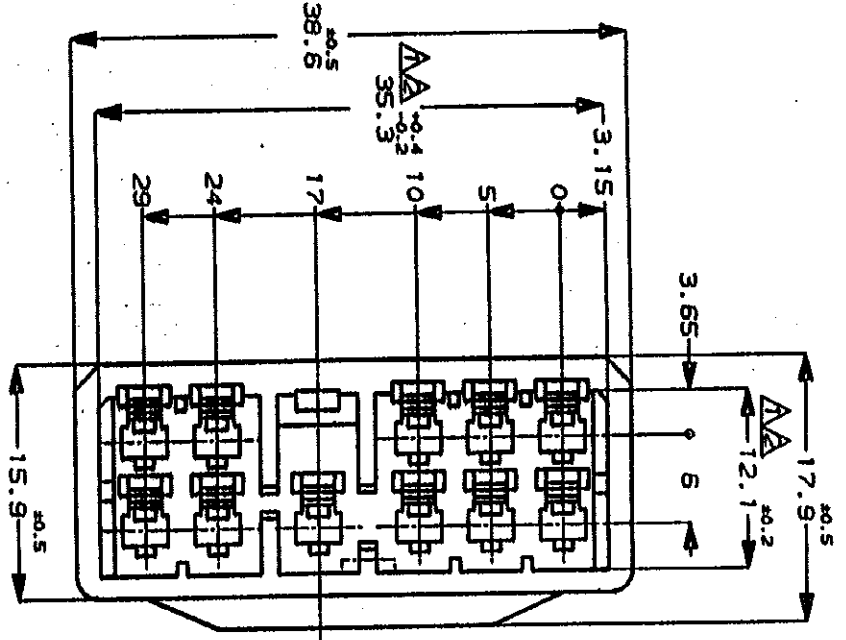

単位: ㎜ DIMENSIONS IN MM. DO NOT SCALE PRINT

NOTES:

- △ TO BE MEASURED WITH IN 2mm FROM □
- △ IN COUPLING WITH THE PLUG HOUSING MATING SATISFIES FUNCTION
- 3 APPLIED CONTACT P/N 172777, 172779
- 4 PRODUCT SPEC NO. 108-5165
- 5 IN COUPLING WITH THE PLUG HOUSING MATING FORCE 29.4N (3KGf) MAX. WITHOUT REC CONTACT

- 注:
- △ □ 面より 2mmの範囲で測定
 - △ 相手ハウジングと所定の機能を満たして嵌合できること
 - 3 内装するプラグコネクタ型番172777, 172779他
 - 4 製品規格 NO. 108-5165
 - 5 相手ハウジングとの嵌合力は29.4N(3kgf)以下 但しプラグコネクタは含まない

172507-7	黄 (YELLOW)
172507-6	灰 (GRAY)
172507-5	青 (BLUE)
172507-4	緑 (GREEN)
172507-3	茶 (BROWN)
172507-2	黒 (BLACK)
172507-1	自然色 (NATURAL)
番号 (P/N)	色 (COLOR)