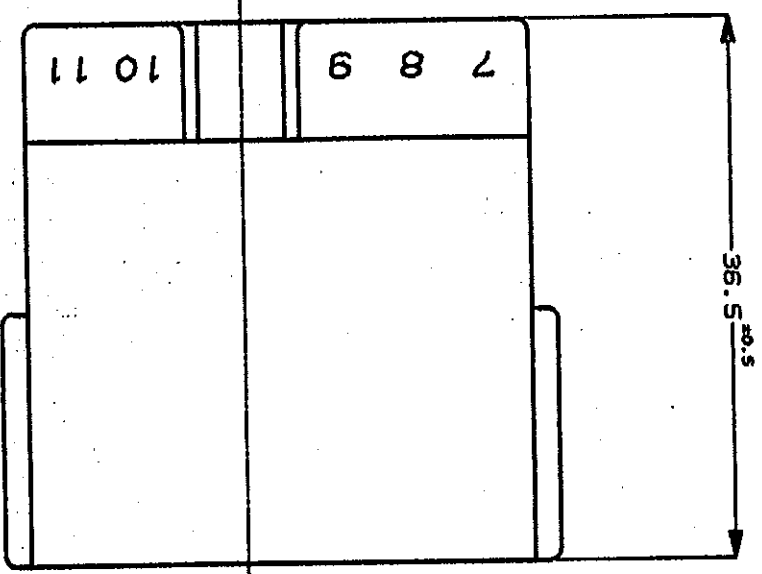

単位: ㎜ DIMENSIONS IN MM. DO NOT SCALE PRINT

NOTES:

- △ TO BE MEASURED WITH IN 2mm FROM □
- △ IN COUPLING WITH THE PLUG HOUSING MATING SATISFIES FUNCTION
- 3 APPLIED CONTACT P/N 172777, 172779
- 4 PRODUCT SPEC NO. 108-5165
- 5 IN COUPLING WITH THE PLUG HOUSING MATING FORCE 29.4N (3KGf) MAX. WITHOUT REC CONTACT

- 注:
- △ □ 面より 2mmの範囲で測定
 - △ 相手ハウジングと所定の機能を満たして嵌合できること
 - 3 内装するプラグコネクタ型番172777, 172779他
 - 4 製品規格 NO. 108-5165
 - 5 相手ハウジングとの嵌合力は29.4N(3kgf)以下 但しプラグコネクタは含まない

172507-7	黄 (YELLOW)
172507-6	灰 (GRAY)
172507-5	青 (BLUE)
172507-4	緑 (GREEN)
172507-3	茶 (BROWN)
172507-2	黒 (BLACK)
172507-1	自然色 (NATURAL)
番号 (P/N)	色 (COLOR)