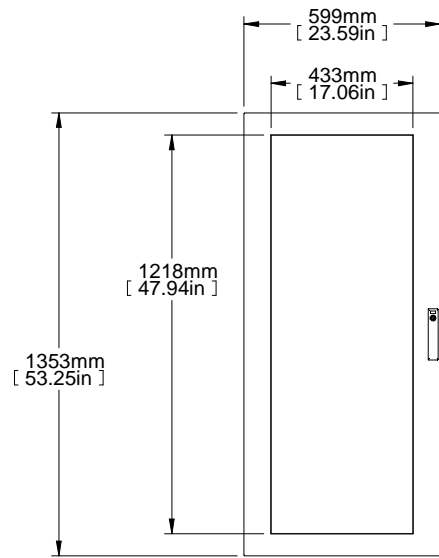

TOP VIEW

FRONT VIEW

SIDE VIEW

REAR VIEW

ISOMETRIC

<b>PART NUMBERS</b>	
HMEDW146	PAINTED TEXTURED GRAY RAL7035
<b>NOTES</b>	
See Hammond Website for Additional Accessories.	
<b>Français</b>	
Pour tous les détails sur nos produits, svp veuillez consulter notre site <a href="http://www.hammondmfg.com">www.hammondmfg.com</a> .	
Data subject to change without notice. Isometric drawing not to scale.	
Les données sont sujettes à changement sans préavis.	

**HAMMOND  
MANUFACTURING®**

[www.hammondmfg.com](http://www.hammondmfg.com)

PART NO. **HMEDW146**