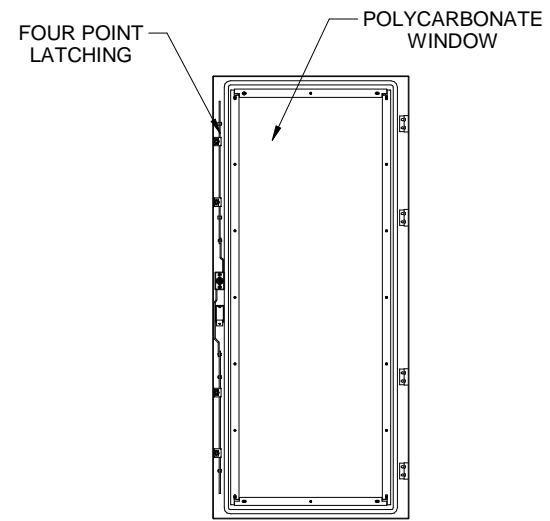

TOP VIEW

FRONT VIEW

SIDE VIEW

REAR VIEW

ISOMETRIC

<b>PART NUMBERS</b>	
HMEDW146	PAINTED TEXTURED GRAY RAL7035
<b>NOTES</b>	
See Hammond Website for Additional Accessories.	
<b>Français</b>	
Pour tous les détails sur nos produits, svp veuillez consulter notre site <a href="http://www.hammondmfg.com">www.hammondmfg.com</a> .	
Data subject to change without notice. Isometric drawing not to scale.	
Les données sont sujettes à changement sans préavis.	