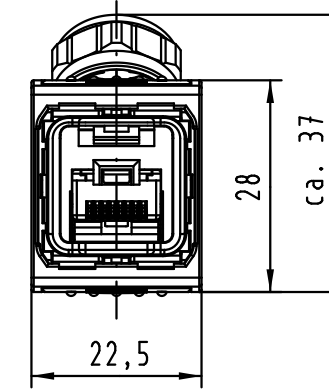

Alle Rechte vorbehalten/ All rights reserved

All Dimensions in mm Original Size DIN A 3		Techn. Character.			Nicht tolerierte Maße/Free size tolerances	
			Dat.	Name	Maßstab/Scale 1:1	Han PushPull Metal RJ45 Angled Cable Exit Top, Cat.5, 4-pole cable side 6.5-9.5mm
			Detail.	25.01.11 Hl.		
			Insp.	25.01.11 Li.		
			Stand.			
36498	15.03.12	Hage.	HARTING Electronics GmbH & Co. KG			TB 09 35 226 0403
36046			D-32339 ESPELKAMP			
Mod.	Dat.	Name				Blatt/ page Sub.