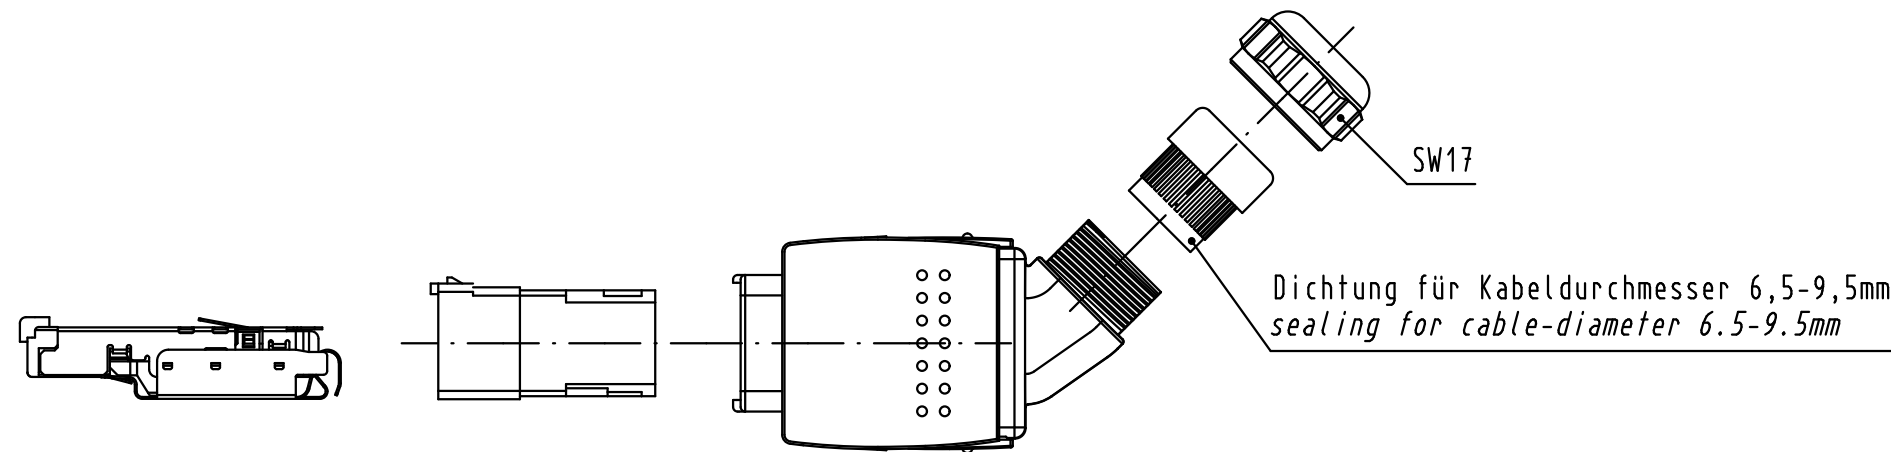

Alle Rechte vorbehalten/ All rights reserved

All Dimensions in mm Original Size DIN A 3		Techn. Character.			Nicht tolerierte Maße/Free size tolerances	
			Dat.	Name	Maßstab/Scale 1:1	Han PushPull Metal RJ45 Angled Cable Exit Top, Cat.5, 4-pole cable side 6.5-9.5mm
			Detail.	25.01.11 Hl.		
			Insp.	25.01.11 Li.		
			Stand.			
36498	15.03.12	Hage.	HARTING Electronics GmbH & Co. KG			TB 09 35 226 0403
36046			D-32339 ESPELKAMP			
Mod.	Dat.	Name				Blatt/ page Sub.