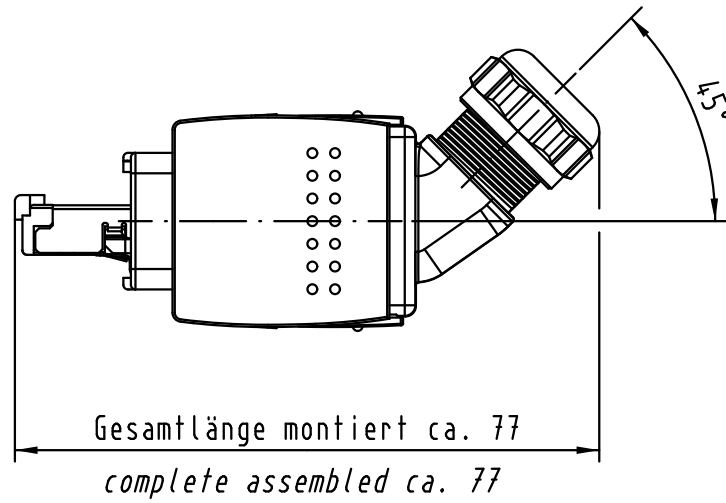

Alle Rechte vorbehalten/ All rights reserved

All Dimensions in mm Original Size DIN A 3		Techn. Character.			Nicht tolerierte Maße/Free size tolerances	
			Dat.	Name	Maßstab/Scale 1:1	Han PushPull Metal RJ45 Angled Cable Exit Top, Cat.5, 4-pole cable side 6.5-9.5mm
			Detail.	25.01.11 Hl.		
			Insp.	25.01.11 Li.		
			Stand.			
36498	15.03.12	Hage.	HARTING Electronics GmbH & Co. KG			TB 09 35 226 0403
36046			D-32339 ESPELKAMP			
Mod.	Dat.	Name				Blatt/ page Sub.